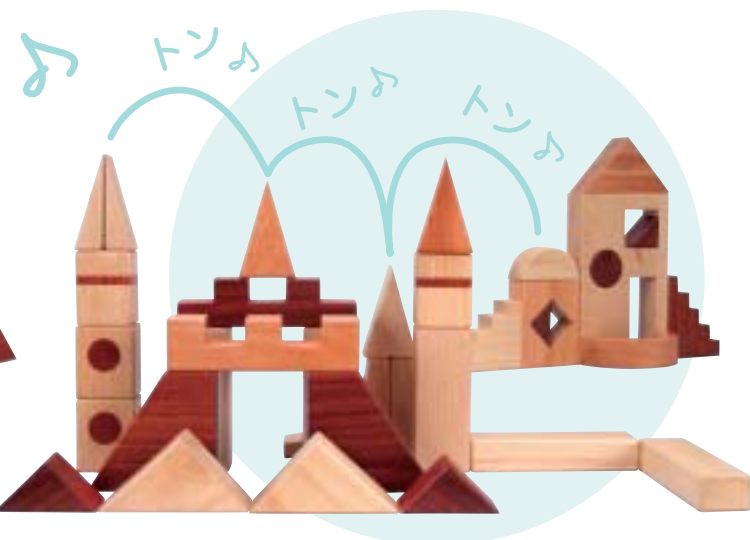

ぜ〜んぶ積木を出してみたら、
箱の底にはしまう時のきれいな並べ方が!!
「きちんとしまう」も大切なポイントです。

ベーシックセットで汽車ポッポ。
プッシュトイと合わせて動物園・・・
と自由自在!!

MUSIC FOR LIVING

音楽と過ごすやさしい時間

NAKANO CO., LTD.
株式会社 ナカノ

東京本社
〒111-0052
東京都台東区柳橋2-16-22
TEL. 03-3863-1558
FAX. 03-3851-3778
E-mail. info@pickboy.com
URL. www.nakano-music.co.jp

SHOW ROOM / ショールーム
〒111-0052
東京都台東区柳橋2-16-22
TEL. 03-3863-1810

大阪出張所
〒578-0947
東大阪市西岩田3-5-29-301
第3ガーデンハイツA
TEL/FAX 06-6784-6461

お取扱店

- ●掲載商品に関しましてはやむおえず欠品、廃版または変更となる場合がございますのであらかじめご了承下さい。
- ●実際の商品と色、仕様、デザイン、サイズが若干異なる場合がありますのであらかじめご了承下さい。
- ●当カタログに掲載されている写真、ロゴ等の無断転載を禁じます。
- ●当カタログに掲載されている価格は2007年2月現在のものです。税込価格は消費税5%を加えた価格です。
- ●税率変更の場合は本体価格に新消費税が加算されます。

●サイズ表示 ◆材質表示