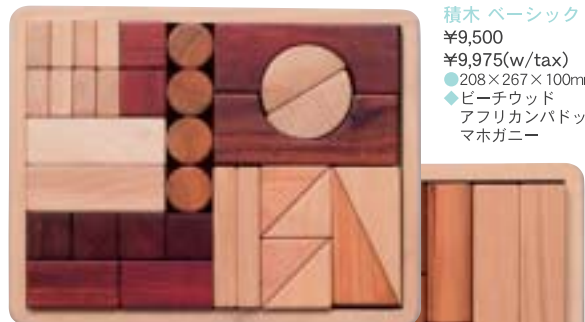

# BLOCKS

積木であそぼう

プレイポコ  
"Play poco"の積木は素材と形にこだわりました。  
今までにはない新しい型のピースを加えることで、想像以上の  
世界観にワクワクするのは子ども達だけではなく!

PP-950/BB  
プレイ・ポコ  
積木 ベーシック  
¥9,500  
¥9,975(w/tax)  
●208×267×100mm  
●ビーチウッド  
●アフリカンバドック  
マホガニー

※50ピース入

※36ピース入

PP-950/CA  
プレイ・ポコ  
積木 お城  
¥9,500  
¥9,975(w/tax)  
●208×267×100mm  
●ビーチウッド  
●アフリカンバドック  
マホガニー

しっかりした木製BOX入り。  
フタを開けると自然生まれの  
色の組み合わせが創造力を  
ふくらませてくれますね!

ぜ〜んぶ積木を出してみたら、  
箱の底にはしまう時のきれいな並べ方が!!  
「きちんとしまう」も大切なポイントです。